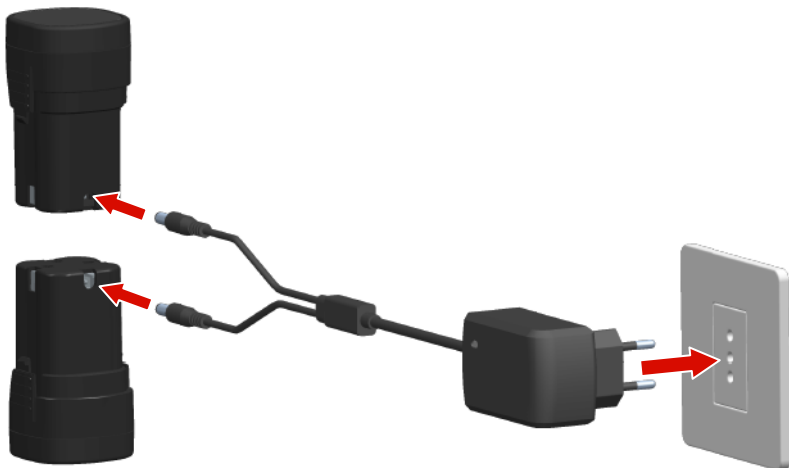

Avviamento - Getting started