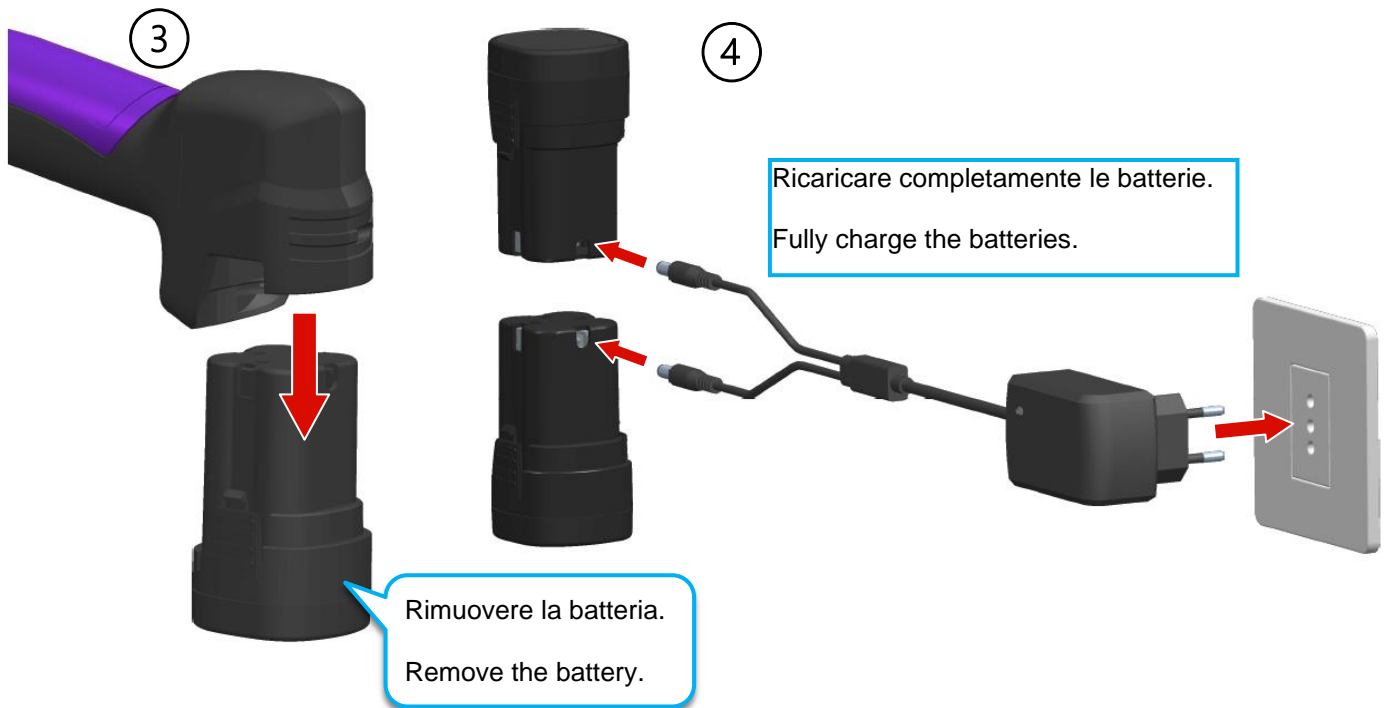

Pulizia e manutenzione - Cleaning and maintenance