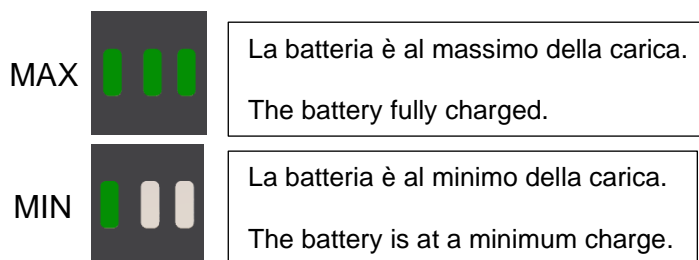

Avviamento - Getting started