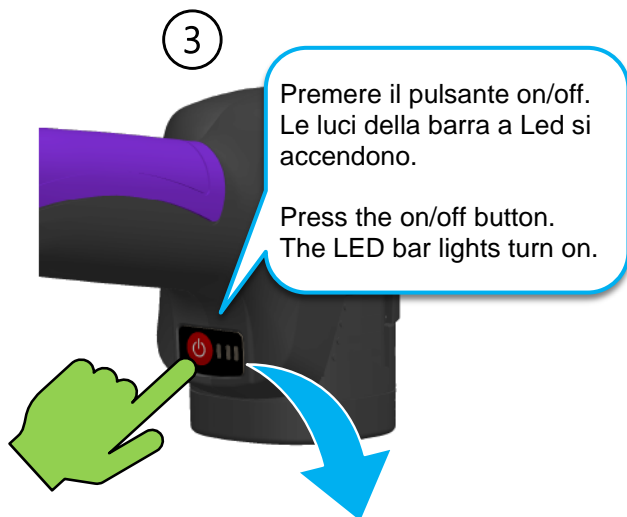

Avviamento - Getting started