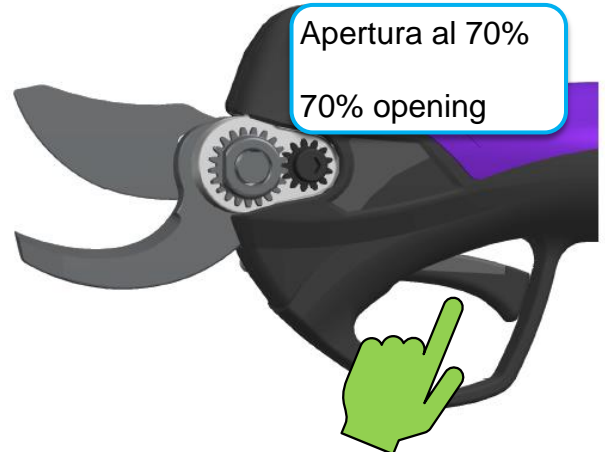

AR - ضوئيًا QR أو امسح رمز www.campagnola.it لتنزيل دليل التعليمات الكامل ، انتقل إلى لا يستبدل هذا الدليل السريع دليل المنتج الذي يجب على أي حال قراءته وفهمه بالكامل.

Avviamento - Getting started

Modalità di apertura della lama - Blade opening modes

Tenere premuto il grilletto finché non si sente un segnale acustico.

Keep the trigger pulled till one beep can be heard.

Tenere premuto il grilletto finché non si sente un segnale acustico.

Keep the trigger pulled till one beep can be heard.